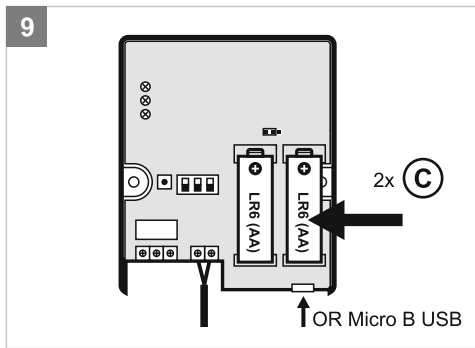

CZ Návod k instalaci

DE Installationsanweisung

RU Руководство по установке

PT Instruções de instalação

IT Istruzioni per l'installazione

SPEL a.s.
Tridvorská 1402
280 02 Kolin V
Czech Republic
www.spel.cz

6			
1 - 2	1-ON, 2-OFF	1-OFF, 2-ON	1-ON, 2-OFF
OUTPUT	MODE 1	MODE 2	MODE 3

6		
3	3-OFF	3-ON

7		
	2x LR6	5 V DC

12

6 ON OFF

1 2 3

4 4-5

5

3 1-2 1 — 2 Y