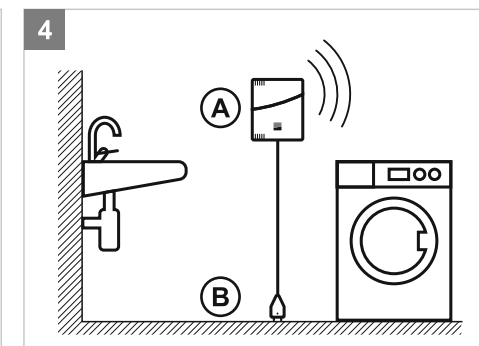

The control relay can only be connected into a PELV/SELV class circuit.

Water leak alarm

Home in your hands

S4H-WLA-00

EN Installation instructions

ES Instrucciones para la instalación

FR Instructions d'installation

CZ Návod k instalaci

DE Installationsanweisung

RU Руководство по установке

PT Instruções de instalação

IT Istruzioni per l'installazione

SPEL a.s.
Tridvorská 1402
280 02 Kolin V
Czech Republic
www.spel.cz

6			
1 - 2	1-ON, 2-OFF	1-OFF, 2-ON	1-ON, 2-OFF
OUTPUT	MODE 1	MODE 2	MODE 3

6		
3	3-OFF	3-ON

7		
	2x LR6	5 V DC

12

6 ON OFF

1 2 3

4 4-5

5

3 1-2 1 — 2 Y