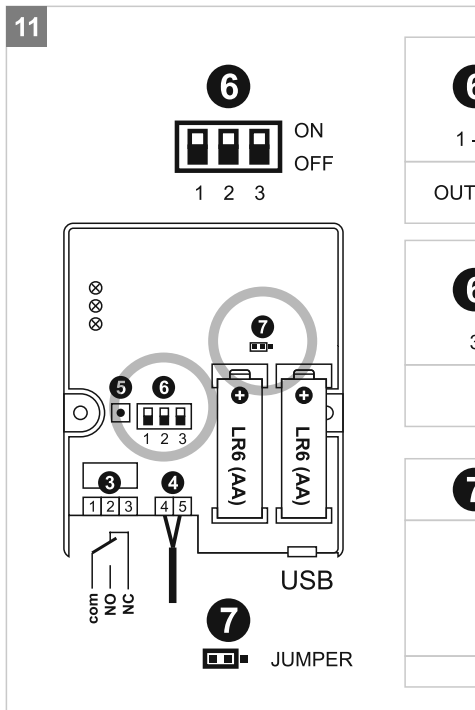

CZ Návod k instalaci

DE Installationsanweisung

RU Руководство по установке

PT Instruções de instalação

IT Istruzioni per l'installazione

SPEL a.s.
Tridvorská 1402
280 02 Kolin V
Czech Republic
www.spel.cz

6			
1 - 2	1-ON, 2-OFF	1-OFF, 2-ON	1-ON, 2-OFF
OUTPUT	MODE 1	MODE 2	MODE 3

6		
3	3-OFF	3-ON

7		
	2x LR6	5 V DC

12

6 ON OFF

1 2 3

4 4-5

5

3 1-2 1 — 2 Y

3 1-3 1 — 3

13

6 ON OFF

1 2 3

4 4-5

3 1-2 1 — 2 Y

3 1-3 1 — 3

14