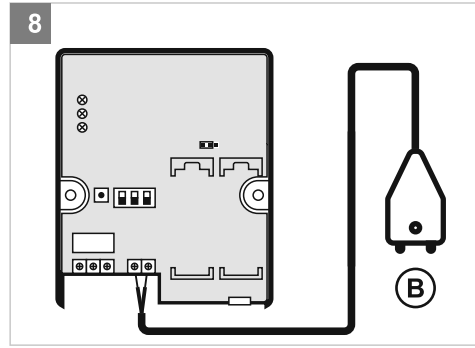

CZ Návod k instalaci

DE Installationsanweisung

RU Руководство по установке

PT Instruções de instalação

IT Istruzioni per l'installazione

SPEL a.s.
Tridvorská 1402
280 02 Kolin V
Czech Republic
www.spel.cz

6			
1 - 2	1-ON, 2-OFF	1-OFF, 2-ON	1-ON, 2-OFF
OUTPUT	MODE 1	MODE 2	MODE 3