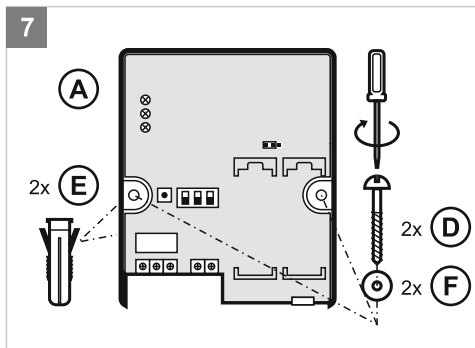

CZ Návod k instalaci

DE Installationsanweisung

RU Руководство по установке

PT Instruções de instalação

IT Istruzioni per l'installazione

SPEL a.s.
Tridvorská 1402
280 02 Kolin V
Czech Republic
www.spel.cz

6			
1 - 2	1-ON, 2-OFF	1-OFF, 2-ON	1-ON, 2-OFF
OUTPUT	MODE 1	MODE 2	MODE 3