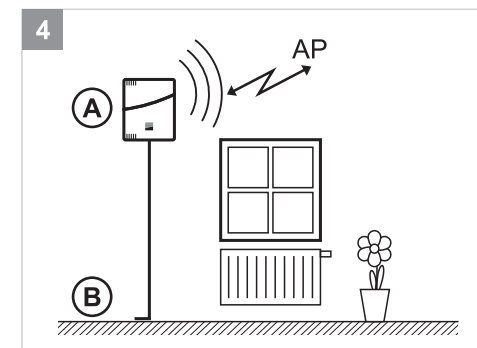

CZ Návod k instalaci

DE Installationsanweisung

RU Руководство по установке

PT Instruções de instalação

IT Istruzioni per l'installazione

SPEL a.s.
Tridvorská 1402
280 02 Kolin V
Czech Republic
www.spel.cz

6			
1 - 2	1-ON, 2-OFF	1-OFF, 2-ON	1-ON, 2-ON
OUTPUT	MODE 1	MODE 2	MODE 3
6			
3	3-OFF	3-ON	
7			
	2x LR6	5 V DC	

12

6

MODE 1

4 4-5			
5			ON OFF
3 1-2	1 2		ON OFF
3 1-3	1 3		ON OFF

13

6

MODE 2

4 4-5			
3 1-2	1 2		ON OFF
3 1-3	1 3		ON OFF