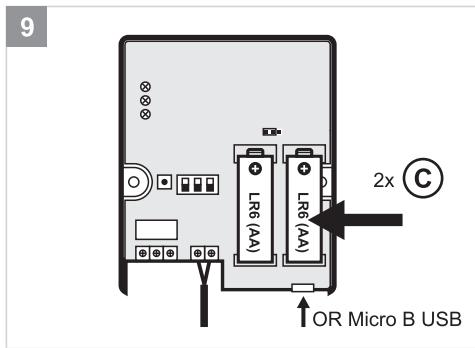

CZ Návod k instalaci

DE Installationsanweisung

RU Руководство по установке

PT Instruções de instalação

IT Istruzioni per l'installazione

SPEL a.s.
Tridvorská 1402
280 02 Kolin V
Czech Republic
www.spel.cz

6			
1 - 2	1-ON, 2-OFF	1-OFF, 2-ON	1-ON, 2-ON
OUTPUT	MODE 1	MODE 2	MODE 3
6			
3	3-OFF	3-ON	
7			
	2x LR6	5 V DC	

12

6

MODE 1

4 4-5			
5			ON OFF
3 1-2	1 2		ON OFF
3 1-3	1 3		ON OFF

13

6

MODE 2

4 4-5			
3 1-2	1 2		ON OFF
3 1-3	1 3		ON OFF