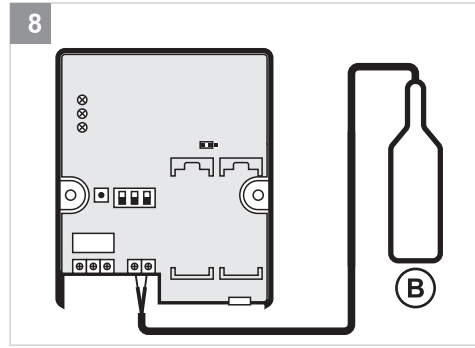

CZ Návod k instalaci

DE Installationsanweisung

RU Руководство по установке

PT Instruções de instalação

IT Istruzioni per l'installazione

SPEL a.s.
Tridvorská 1402
280 02 Kolin V
Czech Republic
www.spel.cz

6			
1 - 2	1-ON, 2-OFF	1-OFF, 2-ON	1-ON, 2-ON
OUTPUT	MODE 1	MODE 2	MODE 3
6			
3	3-OFF	3-ON	
7			
	2x LR6	5 V DC	

12

6

MODE 1

4 4-5			
5			ON OFF
3 1-2	1 2		ON OFF
3 1-3	1 3		ON OFF

13

6

MODE 2

4 4-5			
3 1-2	1 2		ON OFF
3 1-3	1 3		ON OFF