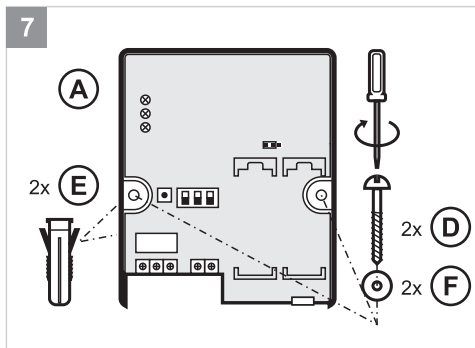

CZ Návod k instalaci

DE Installationsanweisung

RU Руководство по установке

PT Instruções de instalação

IT Istruzioni per l'installazione

SPEL a.s.
Tridvorská 1402
280 02 Kolin V
Czech Republic
www.spel.cz

6			
1 - 2	1-ON, 2-OFF	1-OFF, 2-ON	1-ON, 2-ON
OUTPUT	MODE 1	MODE 2	MODE 3
6			
3	3-OFF	3-ON	
7			
	2x LR6	5 V DC	

12

6

MODE 1

4 4-5			
5			ON OFF
3 1-2	1 2		ON OFF
3 1-3	1 3		ON OFF

13

6

MODE 2

4 4-5			
3 1-2	1 2		ON OFF
3 1-3	1 3		ON OFF